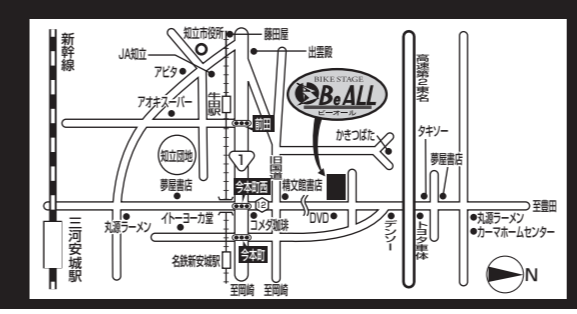

正社員・アルバイト募集中!!

お気軽にTEL下さい。