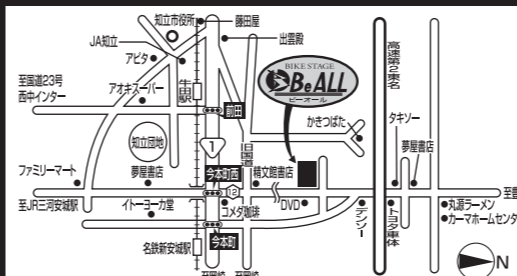

14.8万円 消費税込

YAMAHA TW200
中古車

13.8万円 消費税込

YAMAHA マジェスティC
中古車

19.8万円 消費税込

KAWASAKI ZZR-400
中古車

34.8万円 消費税込

BIKE STAGE
BeALL
ビーオール
安城市里町菖蒲池22-2

(株)ビーオール
0120-42-8177
http://www.beall.co.jp/
■定休日/水曜日 第2・第3火水連休 (注)写真と現車は異なる場合があります。

正社員募集中!!
未経験でもだいじょ~ぶ!!バイク好き集まれ!!