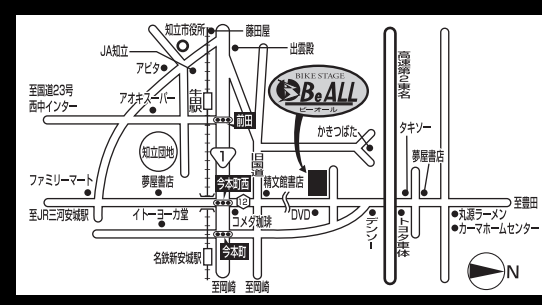

BIKE STAGE

ビーオール

安城市里町菖蒲池22-2

**(株)ビーオール**

0120-0120-42-8177

http://www.beall.co.jp/

■定休日/水曜日 第2・第3火水連休 (注)写真と現車は異なる場合があります。

**ビーオール原付レンタルスクーター人気です!!**